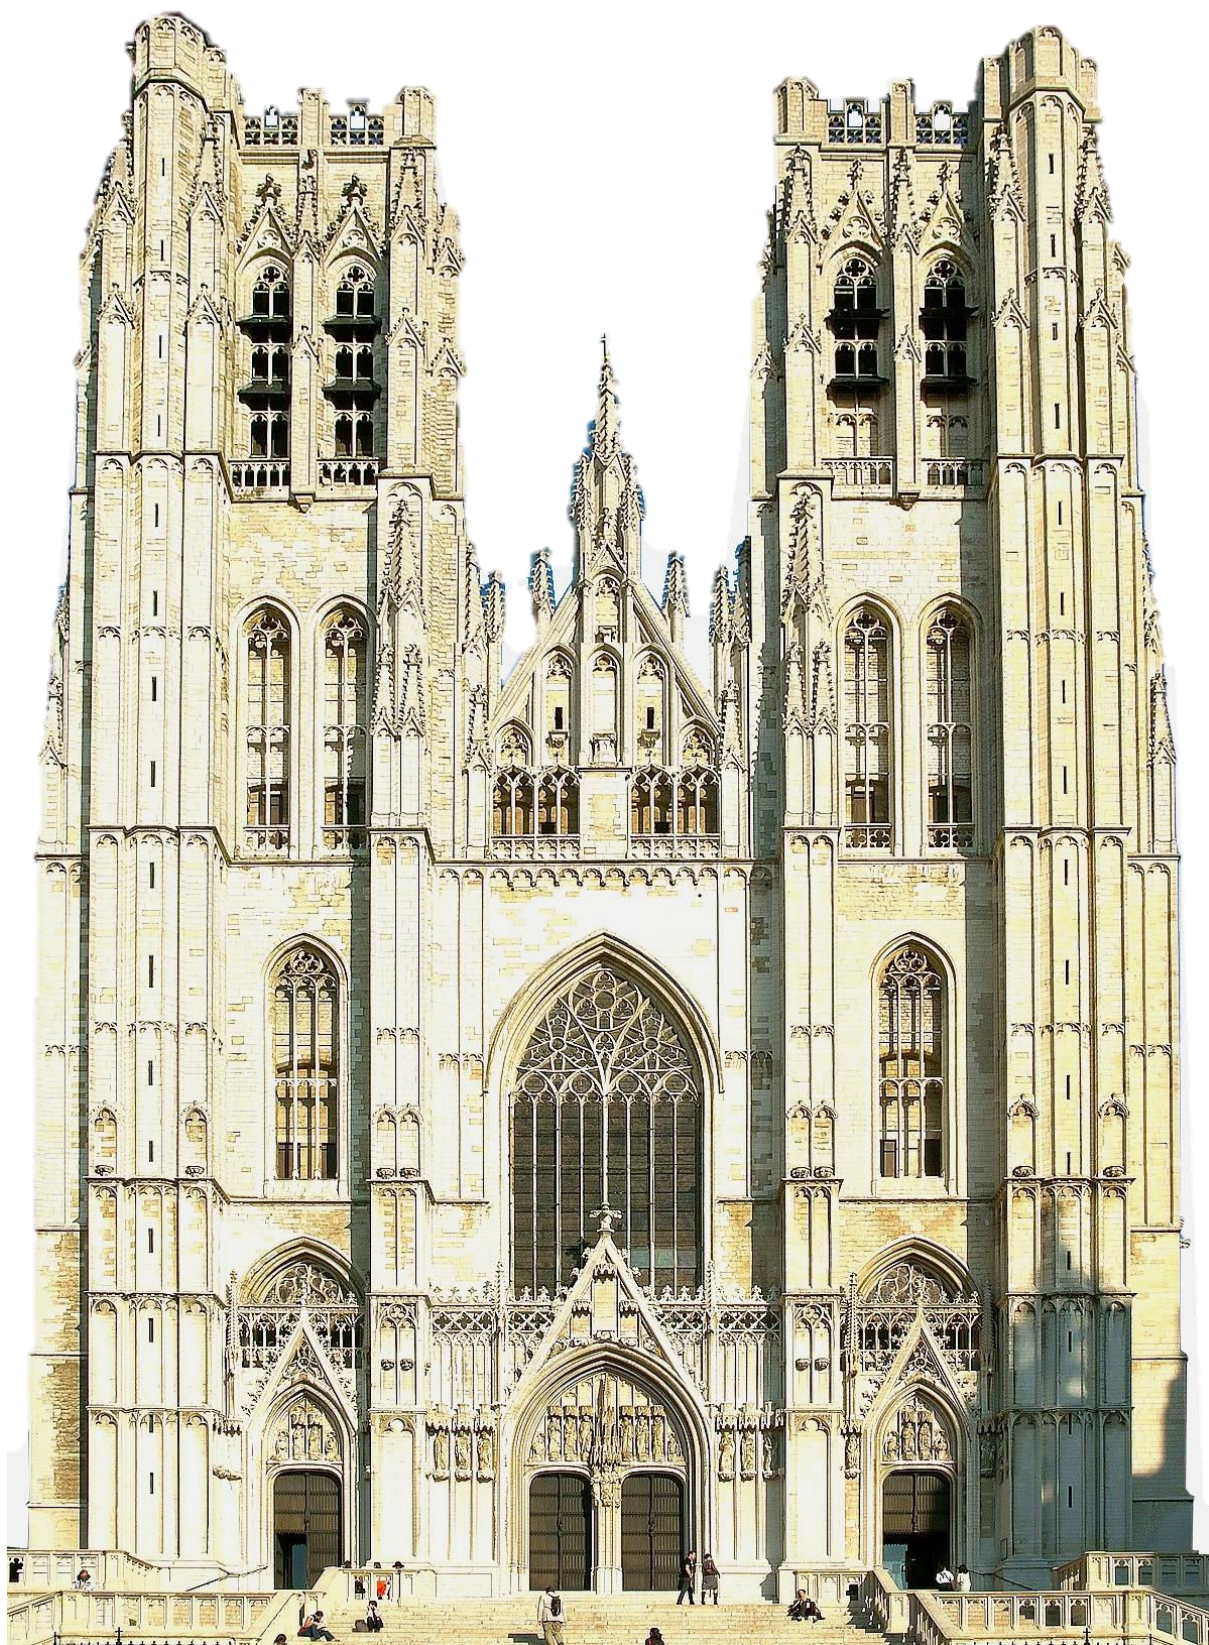

EEN MENHIR

EEN DOLMEN

EEN KLASSIEKE TEMPEL

Romeinse tempel, Maison carrée, 1^e eeuw v Chr, Nîmes

EEN STÈLE

Klassiek Griekse stèle, 4de eeuw v Chr ©Louvre

EEN CIPPE

Rome, 1^e eeuw ©British Museum

EEN OBELISK

Reconstructie AI

EEN SARCOFAAG

Sarcofaag van Alexander, 4^{de} eeuw v Chr, Libanon ©Archeologisch museum Istanbul

ROMAANSE KERK

Kerk Saint-Martin, Tohogne, 12^e eeuw

GOTISCHE KERK

Sint-Goedele en Sint-Michielskathedraal, Brussel, 13^e-15^e eeuw

EEN GISANT

Gisant Eleanor van Aquitanië, 12^e eeuw (reproductie Musée d'Aquitaine)