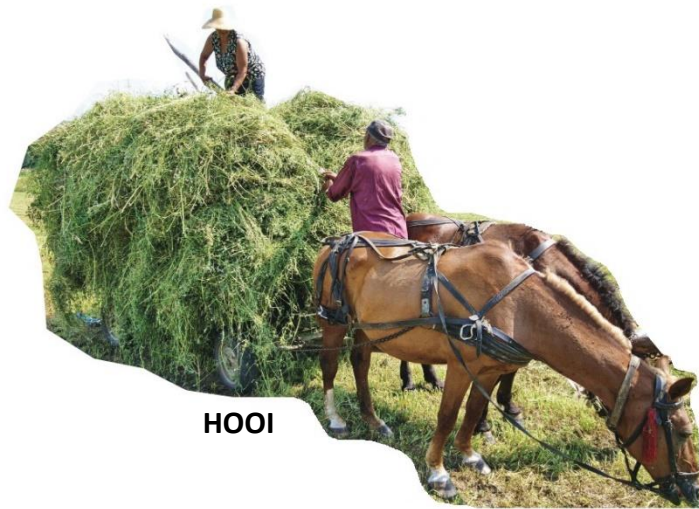

Het binnenhalen van het hooi (juni-juli)

Zoek het equivalent van onderstaande foto's op het schilderij.

Afmetingen: print het schilderij af op 4 A3's.

WINDMOLEN

HOOI

MAND MET ERWTEN

FRAMBOZEN

MAND MET KERSEN

KRUIK

STROHOED

STROHOED

KLAPROZEN

WATERPUT

HARK

ZEIS